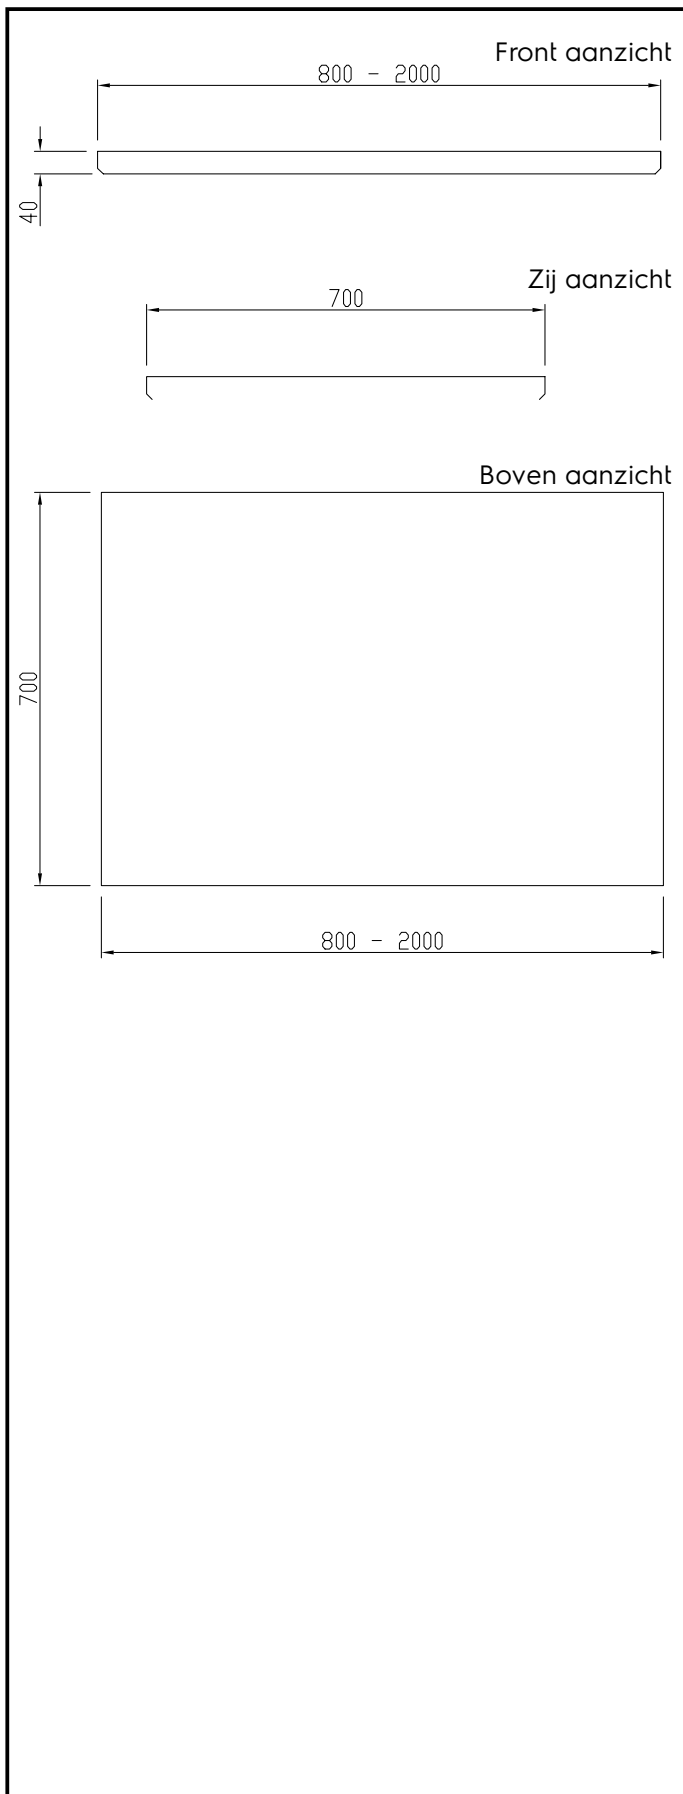

**Werktafels**  
**Werkblad 1100x700mm**

ITEM # \_\_\_\_\_

MODEL # \_\_\_\_\_

NAAM # \_\_\_\_\_

SIS # \_\_\_\_\_

AIA # \_\_\_\_\_

121107 (TPLA11)

Werkblad 1100x700mm,  
rondom vlak, 1,5 mm dik  
roestvrijstaal, versterkt met  
lengteprofielen en 18mm  
onderlijmd

**Belangrijkste Gegevens**

- Speciaal gevormde profielen aan de voor-en achterzijde zonder bramen, om water lekkage op de onderbouw te voorkomen.
- Zeer eenvoudig schoon te maken dankzij de grote en gladde naadloze oppervlak met Scotch-Brite afwerking.

**Algemene Gegevens:**

Afmetingen, extern, breedte:	
121107 (TPLA11)	1100 mm
Afmetingen, extern, diepte:	700 mm
Afmetingen, extern, hoogte:	40 mm
Werkblad dikte:	40 mm
Gewicht, netto:	37 kg